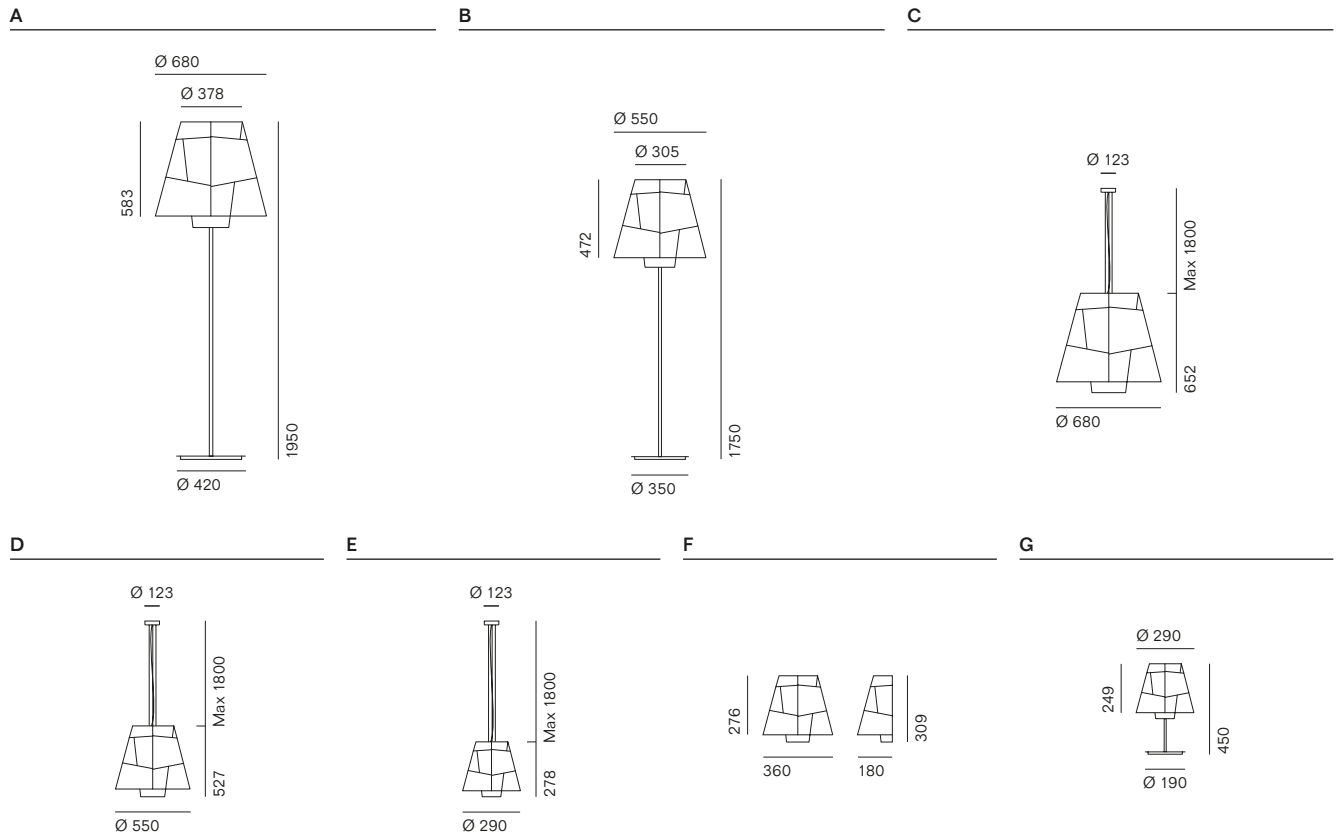

Crinolina è una collezione di lampade di Susanne Philippon. La caratteristica delle lampade è quella di avere il diffusore in cui pieni e vuoti sono armonicamente bilanciati. Da qualsiasi punto la si osservi, la lampada offre un aspetto asimmetrico e una perfetta fusione degli opposti. I diffusori in PVC all'interno sono di color oro e riflettono la luce rendendo l'ambiente caldo e accogliente. All'esterno sono rivestiti in tessuto di cotone cinzato. La struttura è in metallo verniciato a polveri.

Prodotto Product	Tipologia Type	Lampadine consigliate Suggested light bulbs	Attacco Socket	Volt	Dimmer
Crinolina	Terra	• 2 Alogene / Halogen eco max 77 W	E 27	220 / 240	•
A B	Floor	• 2 Fluorescenti dimmerabili / Fluorescent dimmable 30 W	E 27	220 / 240	•
		• 2 Led dimmerabili / Dimmable 21 W	E 27	220 / 240	•
		• 2 Fluorescenti / Fluorescent 27 W	E 26	110 / 120	-
Crinolina	Sospensione	• 2 Alogene / Halogen eco max 77 W	E 27	220 / 240	-
C D	Pendant	• 2 Fluorescenti / Fluorescent 30 W	E 27	220 / 240	-
		• 2 Led 21 W	E 27	220 / 240	-
		• 2 Alogene / Halogen max 72 W	E 26	110 / 120	-
		• 2 Fluorescenti / Fluorescent 27 W	E 26	110 / 120	-
Crinolina	Sospensione	• 1 Alogena / Halogen eco max 77 W	E 27	220 / 240	-
E	Pendant	• 1 Fluorescente / Fluorescent 20 W	E 27	220 / 240	-
		• 1 Led 21 W	E 27	220 / 240	-
		• 1 Alogena / Halogen max 72 W	E 26	110 / 120	-
		• 1 Fluorescente / Fluorescent 13 W	E 26	110 / 120	-
Crinolina	Applique	• 1 Fluorescente / Fluorescent 11 W	E 14	220 / 240	-
F	Wall	• 1 Led 5,7 W	E 14	220 / 240	-
		• 1 Fluorescente / Fluorescent 9 W	E 12	110 / 120	-
Crinolina	Tavolo	• 1 Alogena / Halogen eco max 42 W	E 27	220 / 240	•
G	Table	• 1 Fluorescente dimmerabile / Fluorescent dimmable 20 W	E 27	220 / 240	•
		• 1 Led dimmerabile / Dimmable 21 W	E 27	220 / 240	•
		• 1 Alogena / Halogen max 42 W	E 26	110 / 120	-
		• 1 Fluorescente / Fluorescent 20 W	E 26	110 / 120	-