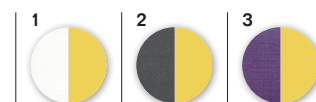

**Diffusore
Diffuser**

1. 1 Esterno cotone cinzato bianco, interno pvc oro / Outside white chintzed cotton, inside gold pvc
   2 Esterno cotone cinzato antracite, interno pvc oro / Outside anthracite chintzed cotton, inside gold pvc
   3 Esterno cotone cinzato viola, interno pvc oro / Outside purple chintzed cotton, inside gold pvc